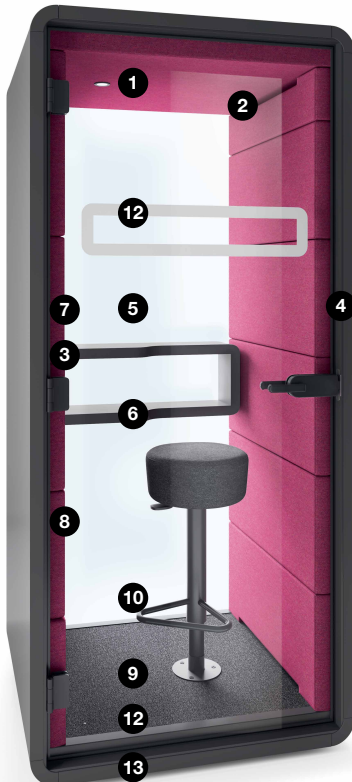

HUSHPHONE DAS IST EIN IDEALER PLATZ FÜR:

Video-Konferenzen

Verhandlungen

Vertrauliche
Telefongespräche

B. 1000 mm
H. 2230 mm
T. 900 mm

Gewicht: 320 kg

- 1 LED – Beleuchtung mit Bewegungssensor
- 2 Belüftung mit Bewegungssensor
- 3 Steckdose (230V) und USB
- 4 Tür in Aluminiumprofilen und eine hochwertige Dichtung sorgen für eine effektive Schallabsorption
- 5 Schalldämmendes Glas
- 6 Ergonomische Ablage/Regal
- 7 Klappbarer Laptoptisch
- 8 Akustisch ausgekleidete Stoffpaneele
- 9 Integrierter Teppichboden
- 10 Optional: mit einem komfortablen und ergonomischen Hocker, der am Boden fixiert ist
- 11 Boden mit Nivellierfüßen
- 12 Glastür mit Markierungsfolie
- 13 Integrierte Rollen

WARUM DIE **HUSHPHONE** EINE AUSSERGEWÖHNLICHE LÖSUNG IST?

KOMPAKT

Die hushPhone beansprucht weniger als 1 Quadratmeter – Durch die kompakten Dimensionen und das geringe Gewicht passt sie sich an die Bedürfnisse jeder Organisation an.

FUNKTIONELL

Die hushPhone ist mit Beleuchtung, Belüftung, Laptoptisch (klappbar) sowie Steckdose 230V und USB ausgestattet.

EINFACH ZU BEDIENEN

Dank der Armlehne, des Präsenzsensors zur Steuerung der Beleuchtung und Belüftung sowie der Rückwand aus Glas, ist die hushPhone absolut benutzerfreundlich.

AGIL

Neben den durchdachten Design- und Konfigurationsmöglichkeiten ist die hushPhone durch ihre integrierten Rollen auch einfach im Büro verschiebbar.

AUßENFARBEN

GREEN WALL

Sorgen Sie für die Luftqualität in Ihrem Büro. Jede Hush kann mit einer Green Wall ausgestattet werden, voll von lebendigen Pflanzen.