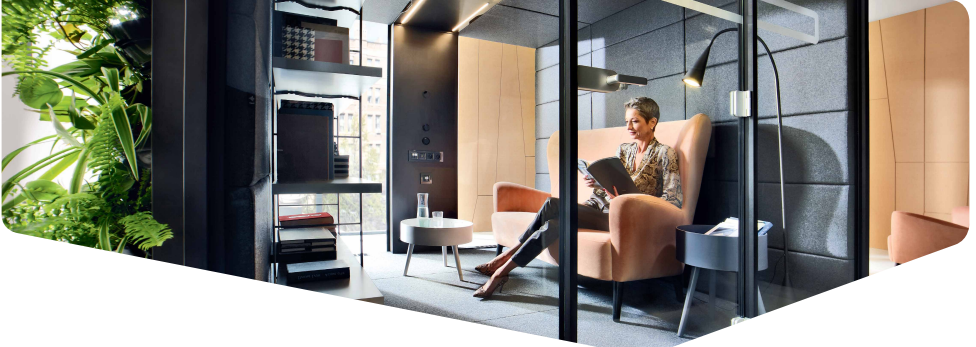

hushmeet.L

**EIN STRATEGISCHER ORT
FÜR WICHTIGE TREFFEN**

WIR BIETEN SEPARATE MOBILE RÄUME UND ERSETZEN STRESS DURCH **HARMONIE** UND **GELASSENHEIT**.

Die hushMeet.L ist eine echte Alternative zu herkömmlichen Konferenzräumen. Dank der modularen Aufbauweise von hushMeet.L können Sie sich ihr Modell so zusammenstellen, dass es perfekt in Ihr Büro und zu Ihren Anforderungen passt. Mit der hushMeet.L erhalten Sie einen fertigen Raum, der ideal für längere und formelle Besprechungen geeignet ist. Durch ihre Konstruktion bleibt auch die hushMeet.L einfach verschiebbar und muss nur teilweise demontiert werden.

HUSH MEET L IST EIN PERFEKTER PLATZ FÜR:

Treffen, die Privatsphäre erfordern

Formelle Treffen

1-8

B. 2600 mm
H. 2300 mm
D. 1800 tot 3600 mm

Gewicht: 775-1475 kg

- 1 Schalldämmendes Glas
- 2 Tür in Aluminiumprofilen und eine hochwertige Dichtung sorgen für eine effektive Schallabsorption
- 3 Hochwertige und schallabsorbierende Polsterung
- 4 LED – Beleuchtung mit Intensitätsregulierung
- 5 Effektives Belüftungssystem mit Intensitätsregulierung
- 6 Option einen Bildschirm aufzuhängen
- 7 Unabhängige und manuelle Regulierung der Belüftung und Beleuchtung aktiviert durch einen Präsenzsensoren
- 8 Steckdose (230V), USB&RJ45
- 9 Boden mit Nivellierfüßen
- 10 Schnelles Umstellen, nur teilweise Demontage erforderlich
- 11 Ausreichend Platz für 4, 6 oder 8 Personen, je nach Anzahl der Module

Die hushMeet.L kann um zusätzliche Zwischenmodule erweitert werden.

AUSSTATTUNG

Die hushMeet.L ist ein unabhängiger und autonomer Raum mit Vollausrüstung, ideale Bedingungen für Ihre Besprechungen.

AKUSTIK