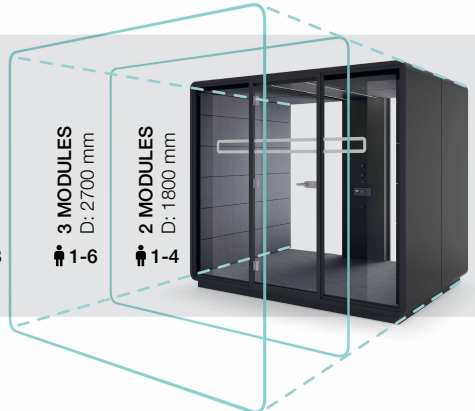

HUSH MEET L: VERFÜGBARE VERSIONEN

4 MODULES
D: 3600 mm
1-8

3 MODULES
D: 2700 mm
1-6

2 MODULES
D: 1800 mm
1-4