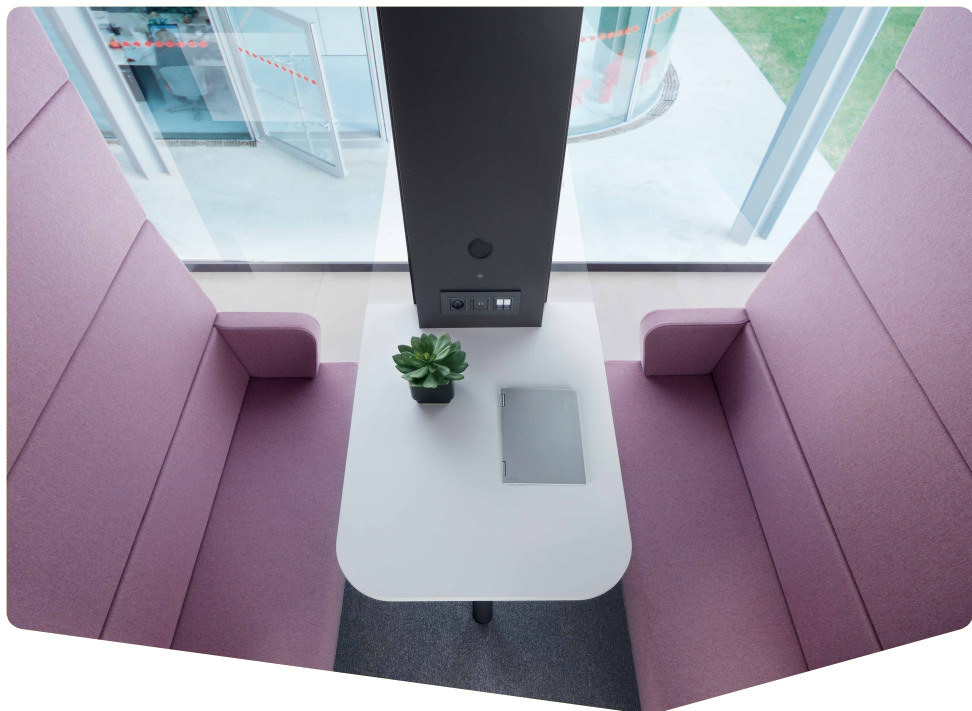

Jeder soll sich während des Meetings natürlich und wohl fühlen. Dabei ist die hushMeet eine ausgezeichnete Alternative für kleine kreative Besprechungsräume. Durch ihre Konstruktion bleibt die hushMeet auch mobil verschiebbar.

HUSHMEET IST EIN PERFEKTER PLATZ FÜR:

Vertrauliche Meetings

Kreatives Arbeiten im Team

Video-Konferenzen für mehrere Personen

Vorstellungsgespräche

1-4

B: 2150 mm
H: 2300 mm
T: 1390 mm

Gewicht: 650 kg

- 1 Vordere Glaselemente mit Markierungsfolie
- 2 Schalldämmendes Glas
- 3 Tür in Aluminiumprofilen und eine hochwertige Dichtung sorgen für eine effektive Schallabsorption
- 4 Hochwertige und schallabsorbierende Polsterung
- 5 LED - Beleuchtung mit Intensitätsregulierung
- 6 Effektives Belüftungssystem mit Intensitätsregulierung
- 7 Option einen Bildschirm aufzuhängen
- 8 Unabhängige und manuelle Regulierung der Belüftung und Beleuchtung aktiviert durch einen Präsenzsensoren
- 9 Steckdose (230V), USB&RJ45
- 10 Zwei bequeme Sofas für jeweils 2 Personen
- 11 Schnelles Umstellen ohne Demontage möglich
- 12 Boden mit Nivellierfüßen

AUSSTATTUNG

Die hushMeet ist ein unabhängiger und autonomer Raum mit Vollausrüstung, damit bietet sie ideale Bedingungen für Ihr Meeting.

MASSE

Die hushMeet nimmt nur so viel Raum in Anspruch wie 2 Standard-Arbeitsplätze.