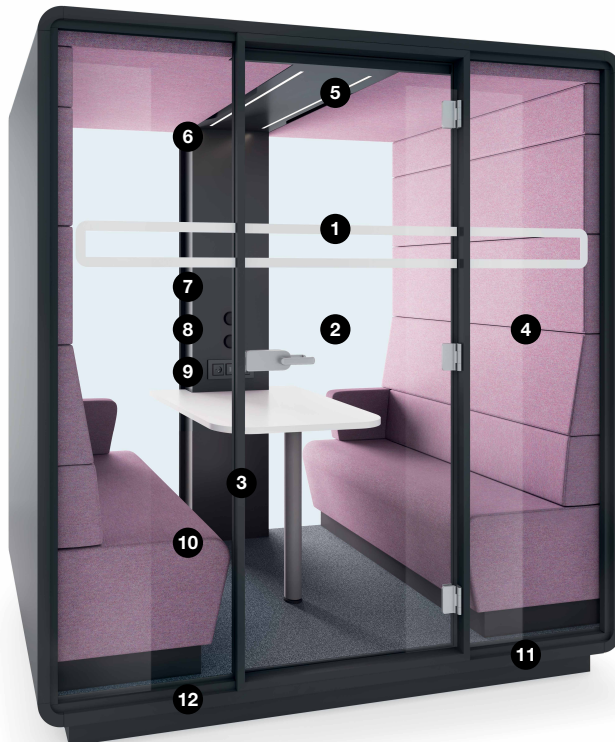

HUSHMEET IST EIN PERFEKTER PLATZ FÜR:

Vertrauliche Meetings

Kreatives Arbeiten im Team

Video-Konferenzen für mehrere Personen

Vorstellungsgespräche

1-4

B: 2150 mm
H: 2300 mm
T: 1390 mm

Gewicht: 650 kg

- 1 Vordere Glaselemente mit Markierungsfolie
- 2 Schalldämmendes Glas
- 3 Tür in Aluminiumprofilen und eine hochwertige Dichtung sorgen für eine effektive Schallabsorption
- 4 Hochwertige und schallabsorbierende Polsterung
- 5 LED - Beleuchtung mit Intensitätsregulierung
- 6 Effektives Belüftungssystem mit Intensitätsregulierung
- 7 Option einen Bildschirm aufzuhängen
- 8 Unabhängige und manuelle Regulierung der Belüftung und Beleuchtung aktiviert durch einen Präsenzsensoren
- 9 Steckdose (230V), USB&RJ45
- 10 Zwei bequeme Sofas für jeweils 2 Personen
- 11 Schnelles Umstellen ohne Demontage möglich
- 12 Boden mit Nivellierfüßen

AUSSTATTUNG

Die hushMeet ist ein unabhängiger und autonomer Raum mit Vollausrüstung, damit bietet sie ideale Bedingungen für Ihr Meeting.

MASSE

Die hushMeet nimmt nur so viel Raum in Anspruch wie 2 Standard-Arbeitsplätze.

DAS PRODUKT IST AUCH IN **VERSION S** VERFÜGBAR

Die hushMeet.S ist eine Lösung für kleinere Büros. Die hushMeet.S ist bestens für Besprechungen von zwei Personen geeignet.

1-2

B: 2150 mm
H: 2300 mm
T: 900 mm